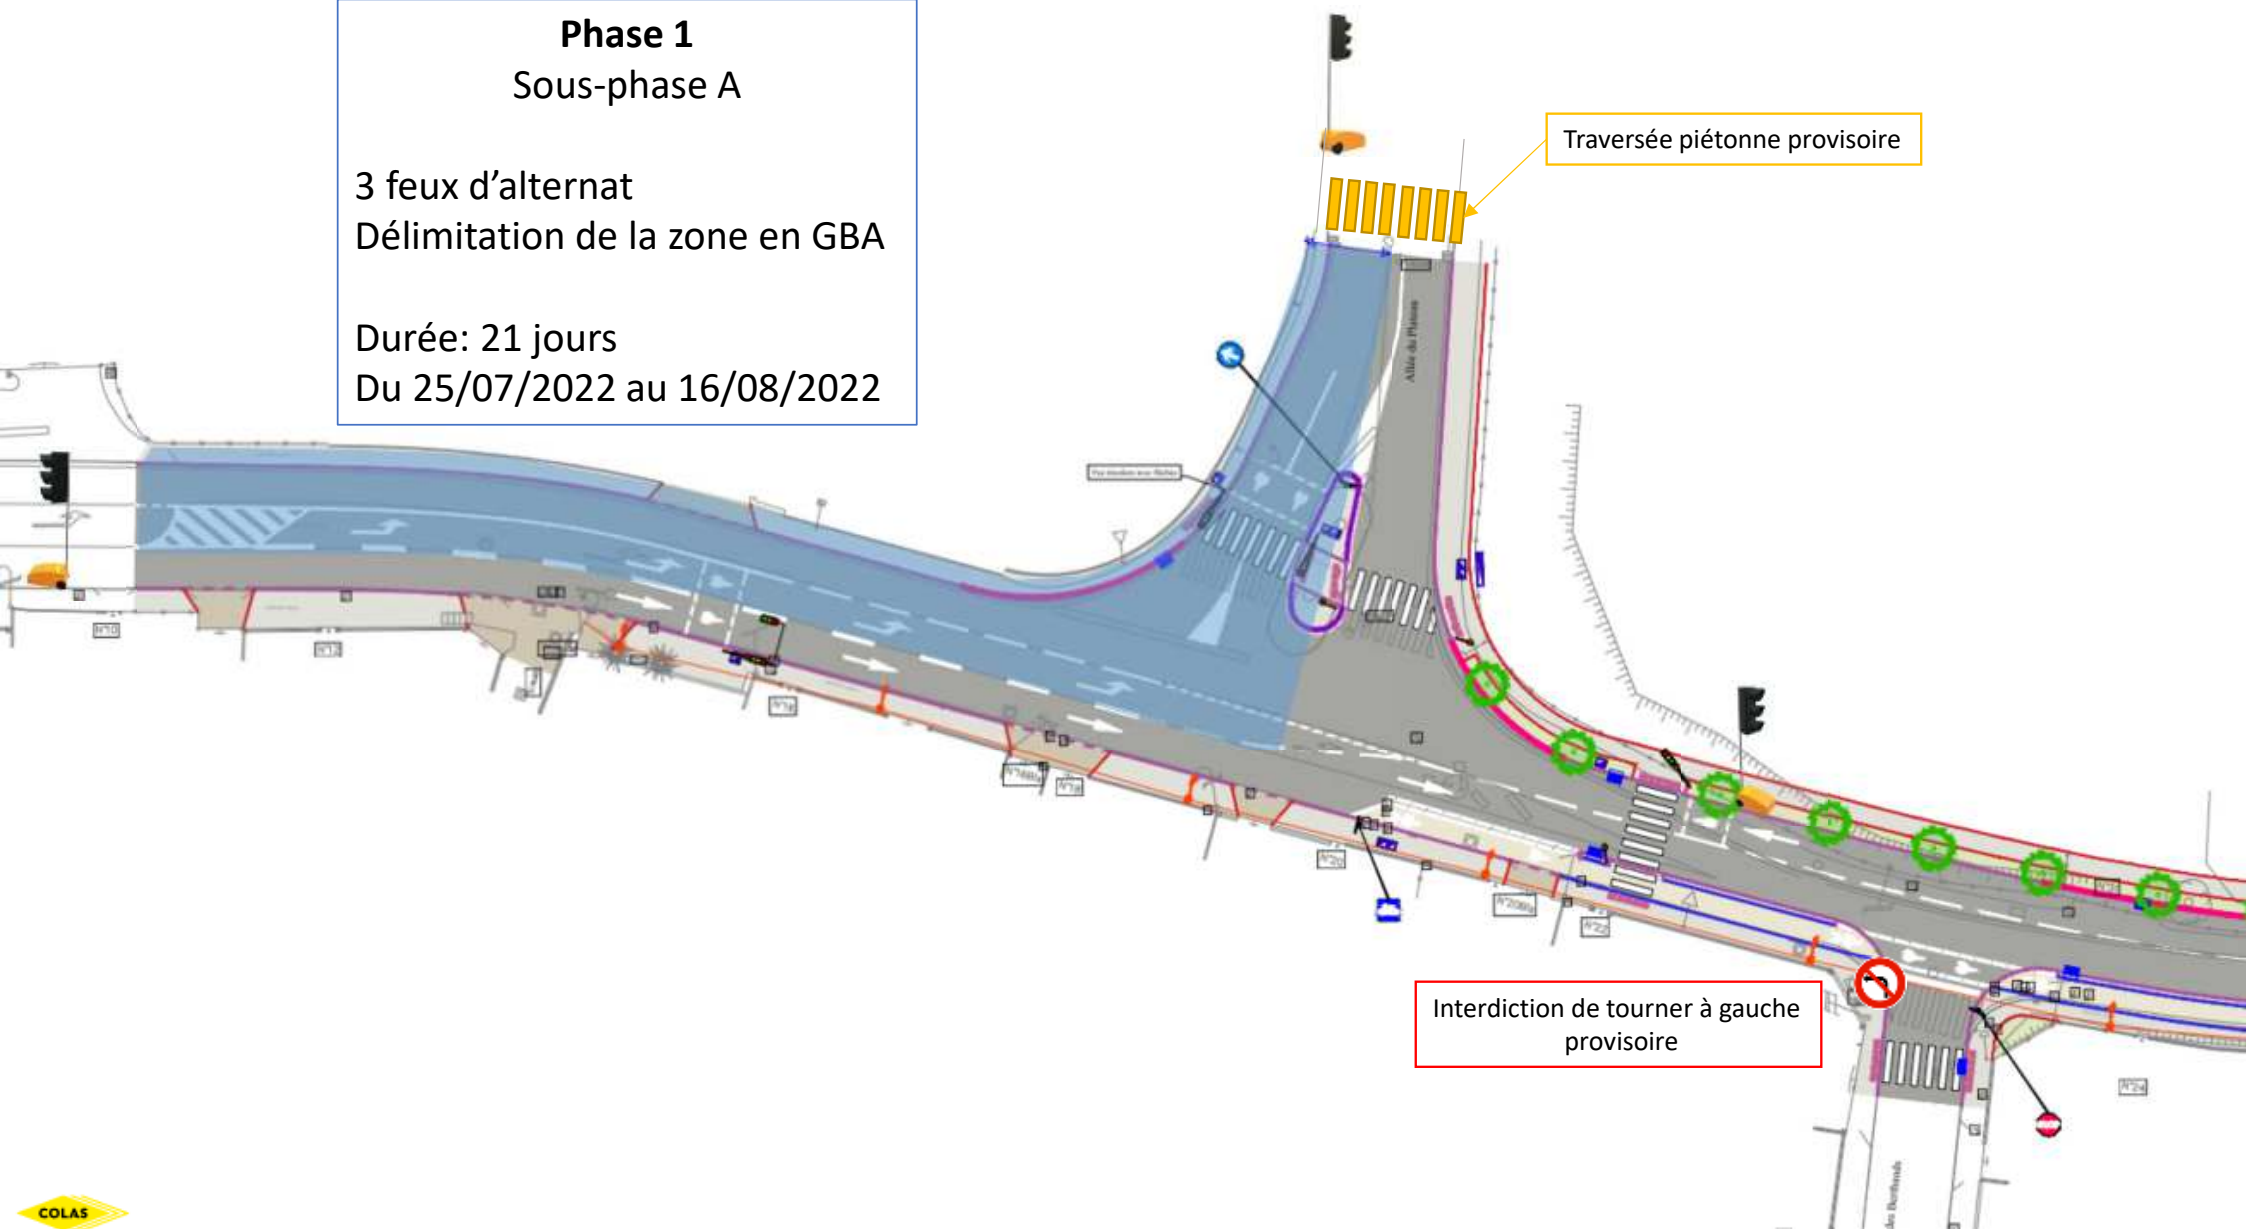

PHASAGE DE LA RUE LAENNEC

WE OPEN THE WAY

Phase 1
Sous-phase A

3 feux d'alternat
Délimitation de la zone en GBA

Durée: 21 jours
Du 25/07/2022 au 16/08/2022

Traversée piétonne provisoire

Interdiction de tourner à gauche
provisoire

Phase 1
Sous-phase B

3 feux d'alternat
Délimitation de la zone en GBA

Durée: 21 jours
Du 10/08/2022 au 01/09/2022 (hors intempéries/cas de force majeure)

Interdiction de tourner à gauche provisoire

Traversée piétonne provisoire

Traversée piétonne provisoire

Interdiction de tourner à gauche provisoire

Phase 1
Sous-phase C

3 feux d'alternat
Délimitation de la zone en GBA

Durée: 12 jours
Du 26/08/2022 au 08/09/2022 (hors intempéries/cas de force majeure)

Accès riverains

Interdiction de tourner à droite provisoire

Phase 2
Sous-phase E

Rue à sens unique dans le sens descendant

Délimitation de la zone en GBA

Durée: 30 jours

Du 07/10/22 au 02/11/2022 (hors intempéries/cas de force majeure)