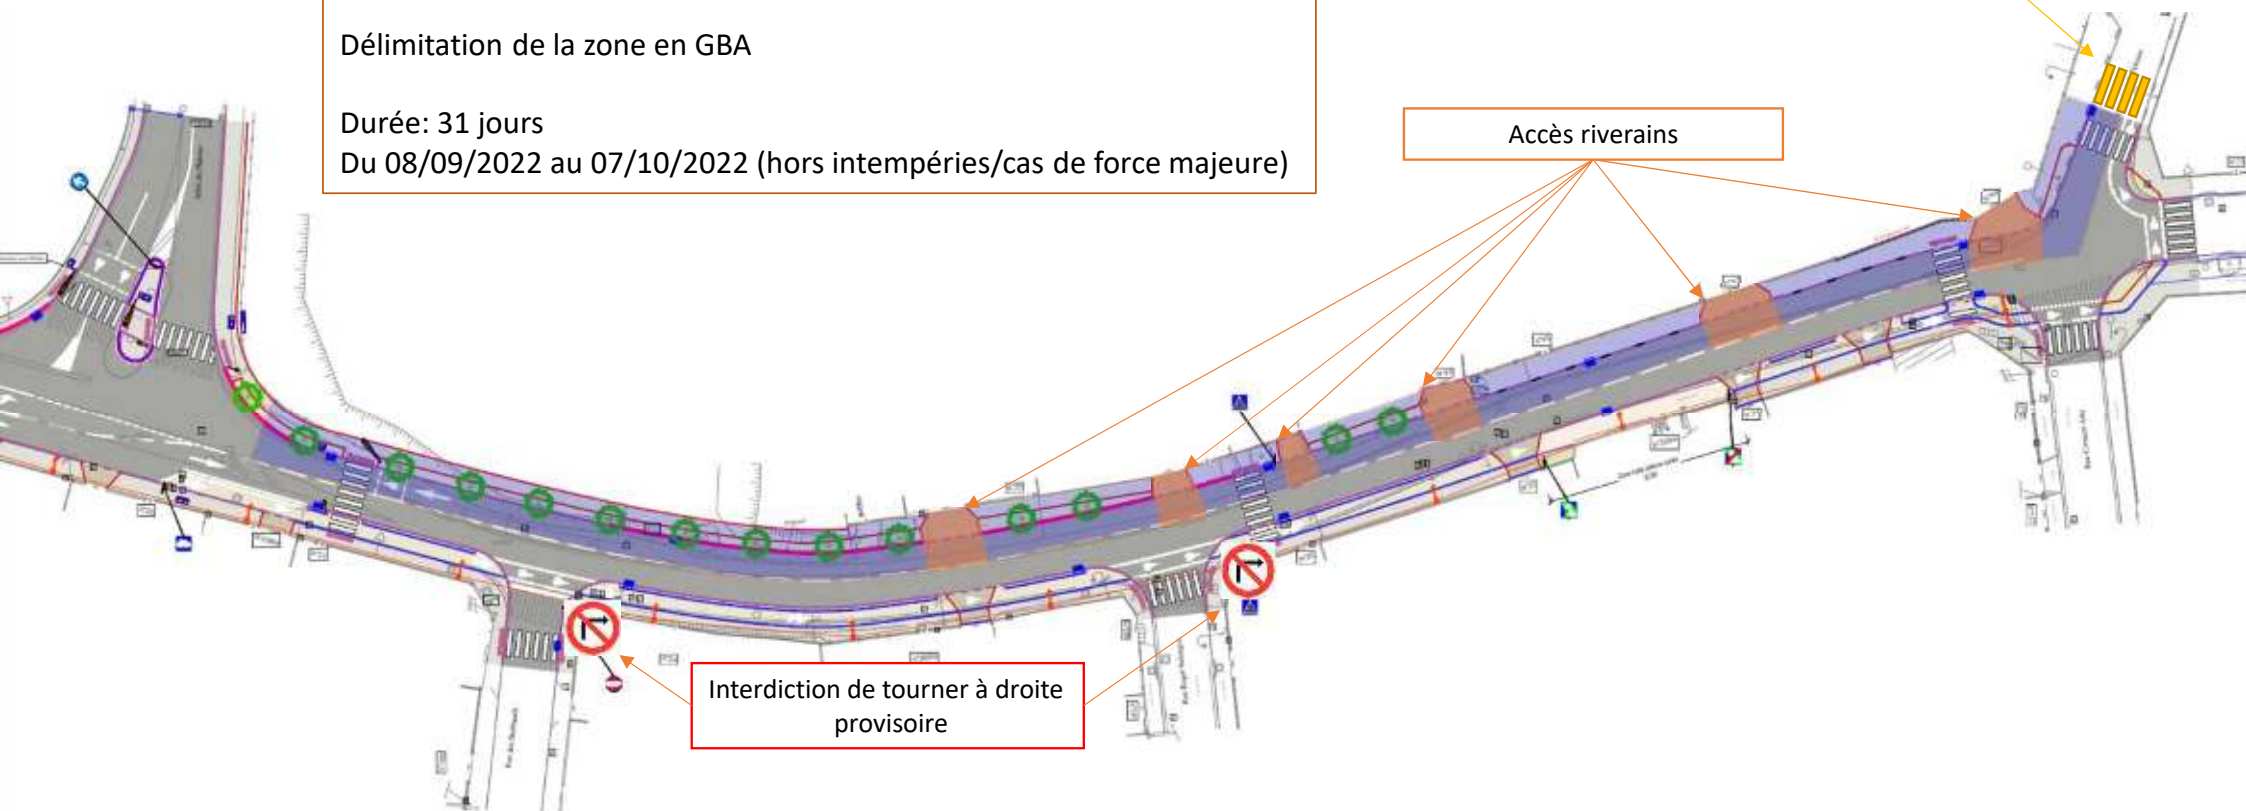

Traversée piétonne provisoire

Interdiction de tourner à gauche provisoire

Phase 1
Sous-phase C

3 feux d'alternat
Délimitation de la zone en GBA

Durée: 12 jours
Du 26/08/2022 au 08/09/2022 (hors intempéries/cas de force majeure)

Phase 2
Sous-phase D

Rue à sens unique dans le sens descendant

Délimitation de la zone en GBA

Durée: 31 jours

Du 08/09/2022 au 07/10/2022 (hors intempéries/cas de force majeure)

Traversée piétonne provisoire

Accès riverains

Interdiction de tourner à droite provisoire

Phase 2
Sous-phase E

Rue à sens unique dans le sens descendant

Délimitation de la zone en GBA

Durée: 30 jours

Du 07/10/22 au 02/11/2022 (hors intempéries/cas de force majeure)

Traversée piétonne provisoire

Accès riverains

Phase 3

Sous-phase 1: deux feux

Sous-phase 2: pas de feux

Délimitation de la zone en GBA

Durée: 15 jours

Du 02/11/22 au 16/11/22 (hors intempéries/cas de force majeure)