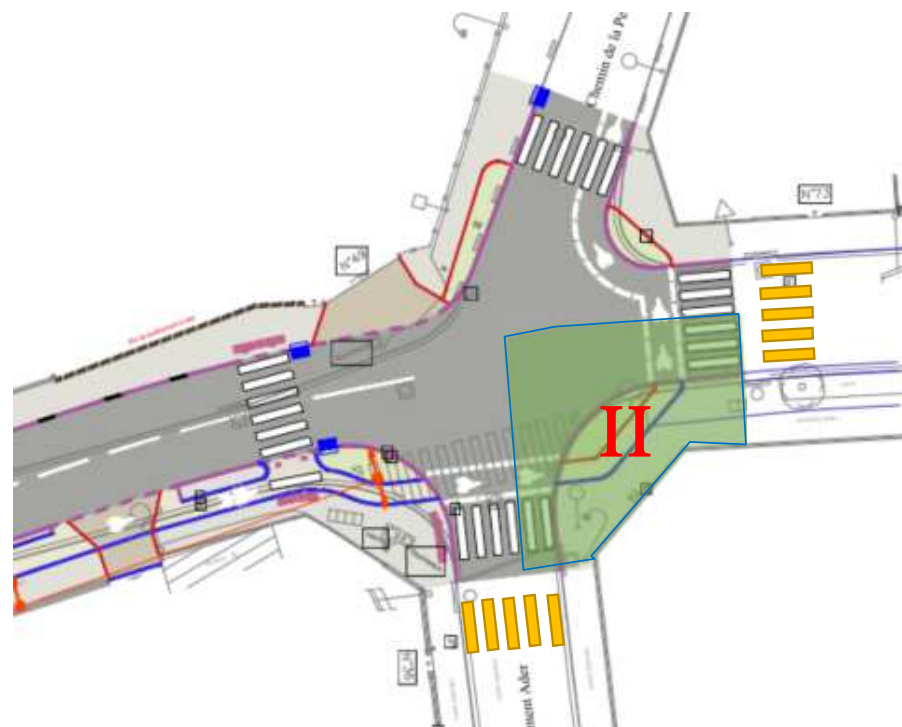

Phase 2
Sous-phase D

Rue à sens unique dans le sens descendant

Délimitation de la zone en GBA

Durée: 31 jours

Du 08/09/2022 au 07/10/2022 (hors intempéries/cas de force majeure)

Traversée piétonne provisoire

Accès riverains

Interdiction de tourner à droite provisoire

Phase 2
Sous-phase E

Rue à sens unique dans le sens descendant

Délimitation de la zone en GBA

Durée: 30 jours

Du 07/10/22 au 02/11/2022 (hors intempéries/cas de force majeure)

Traversée piétonne provisoire

Accès riverains

Phase 3

Sous-phase 1: deux feux

Sous-phase 2: pas de feux

Délimitation de la zone en GBA

Durée: 15 jours

Du 02/11/22 au 16/11/22 (hors intempéries/cas de force majeure)