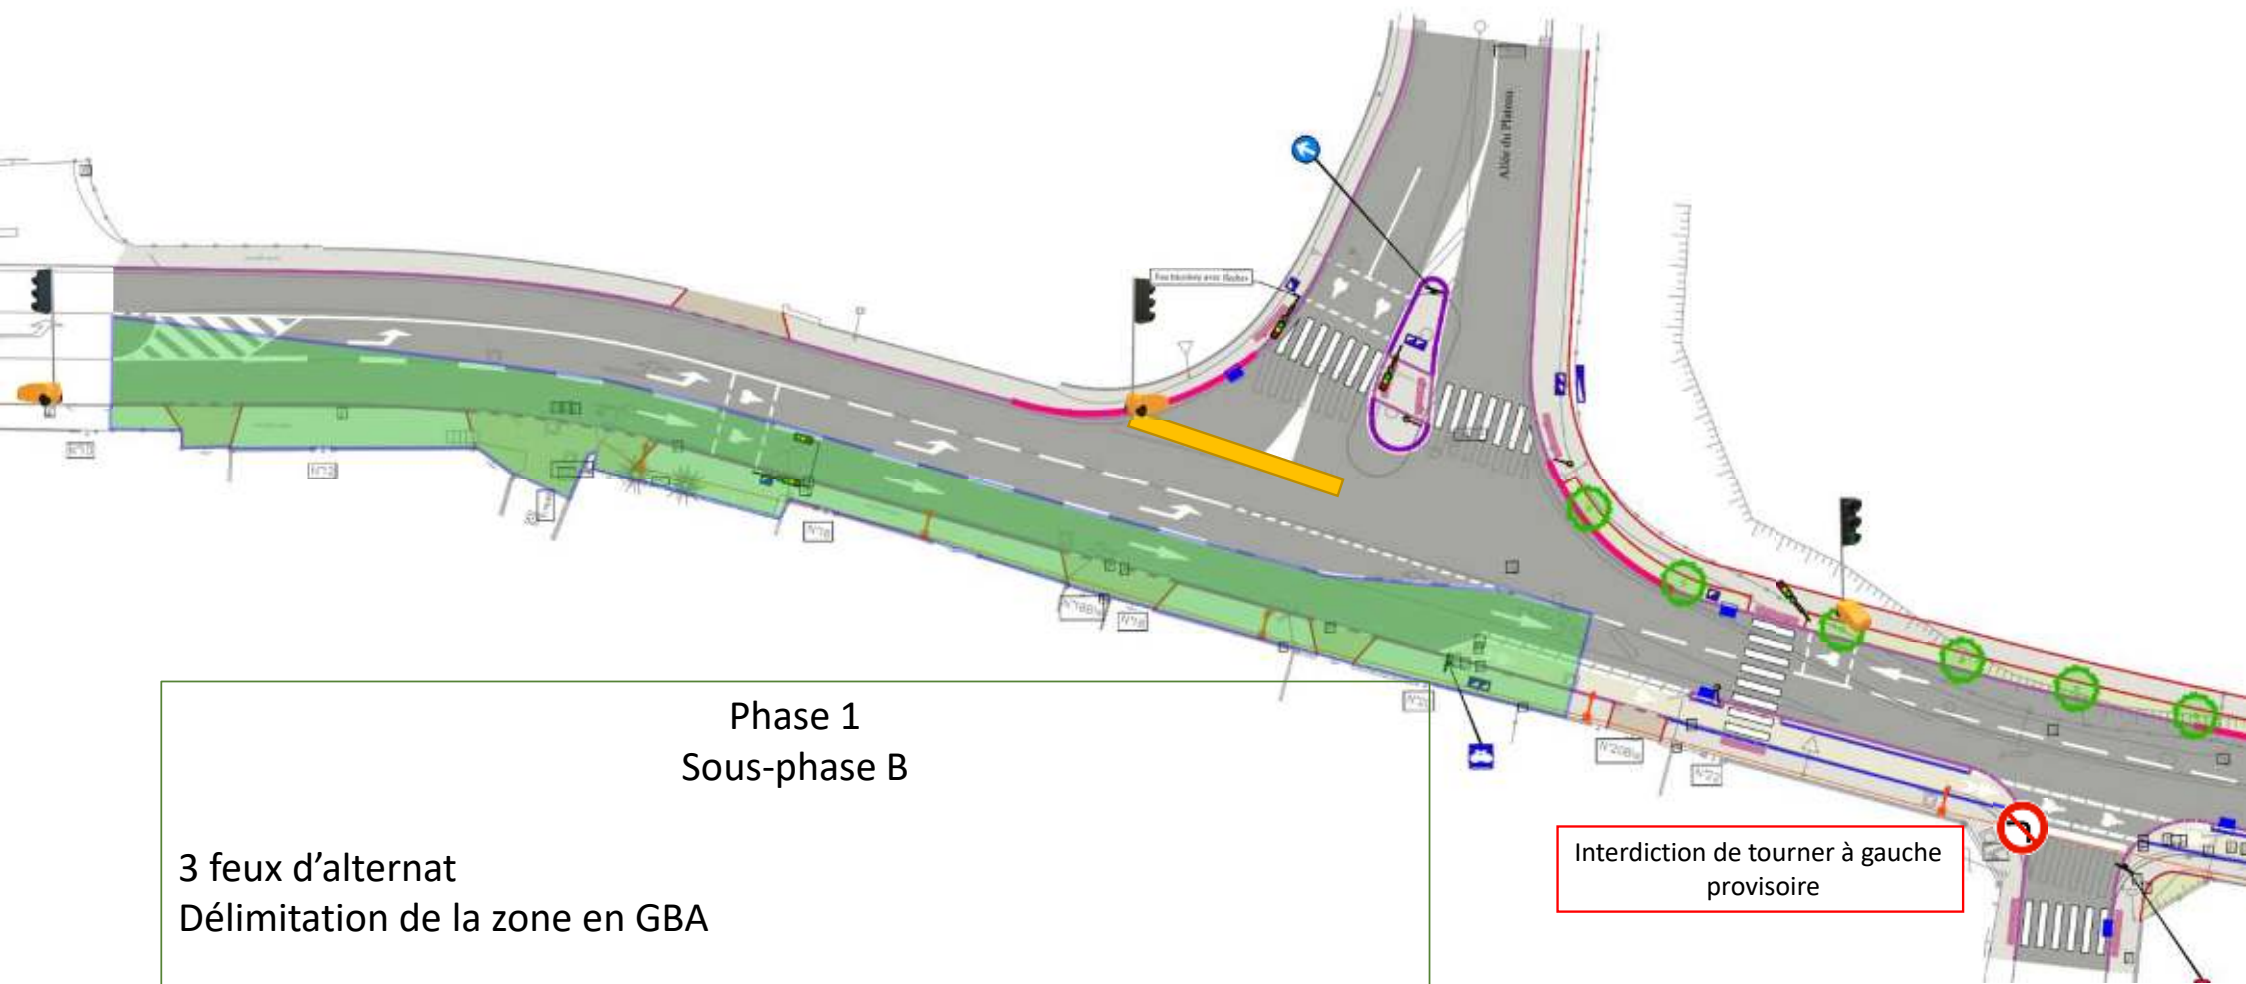

PHASAGE DE LA RUE LAENNEC

WE OPEN THE WAY

Phase 1
Sous-phase A

3 feux d'alternat
Délimitation de la zone en GBA

Durée: 21 jours
Du 25/07/2022 au 16/08/2022

Traversée piétonne provisoire

Interdiction de tourner à gauche
provisoire

Phase 1
Sous-phase B

3 feux d'alternat
Délimitation de la zone en GBA

Durée: 21 jours
Du 10/08/2022 au 01/09/2022 (hors intempéries/cas de force majeure)

Interdiction de tourner à gauche provisoire

Traversée piétonne provisoire

Traversée piétonne provisoire

Interdiction de tourner à gauche provisoire

Phase 1
Sous-phase C

3 feux d'alternat
Délimitation de la zone en GBA

Durée: 12 jours
Du 26/08/2022 au 08/09/2022 (hors intempéries/cas de force majeure)

Accès riverains

Interdiction de tourner à droite provisoire

Phase 2
Sous-phase E

Rue à sens unique dans le sens descendant

Délimitation de la zone en GBA

Durée: 30 jours

Du 07/10/22 au 02/11/2022 (hors intempéries/cas de force majeure)