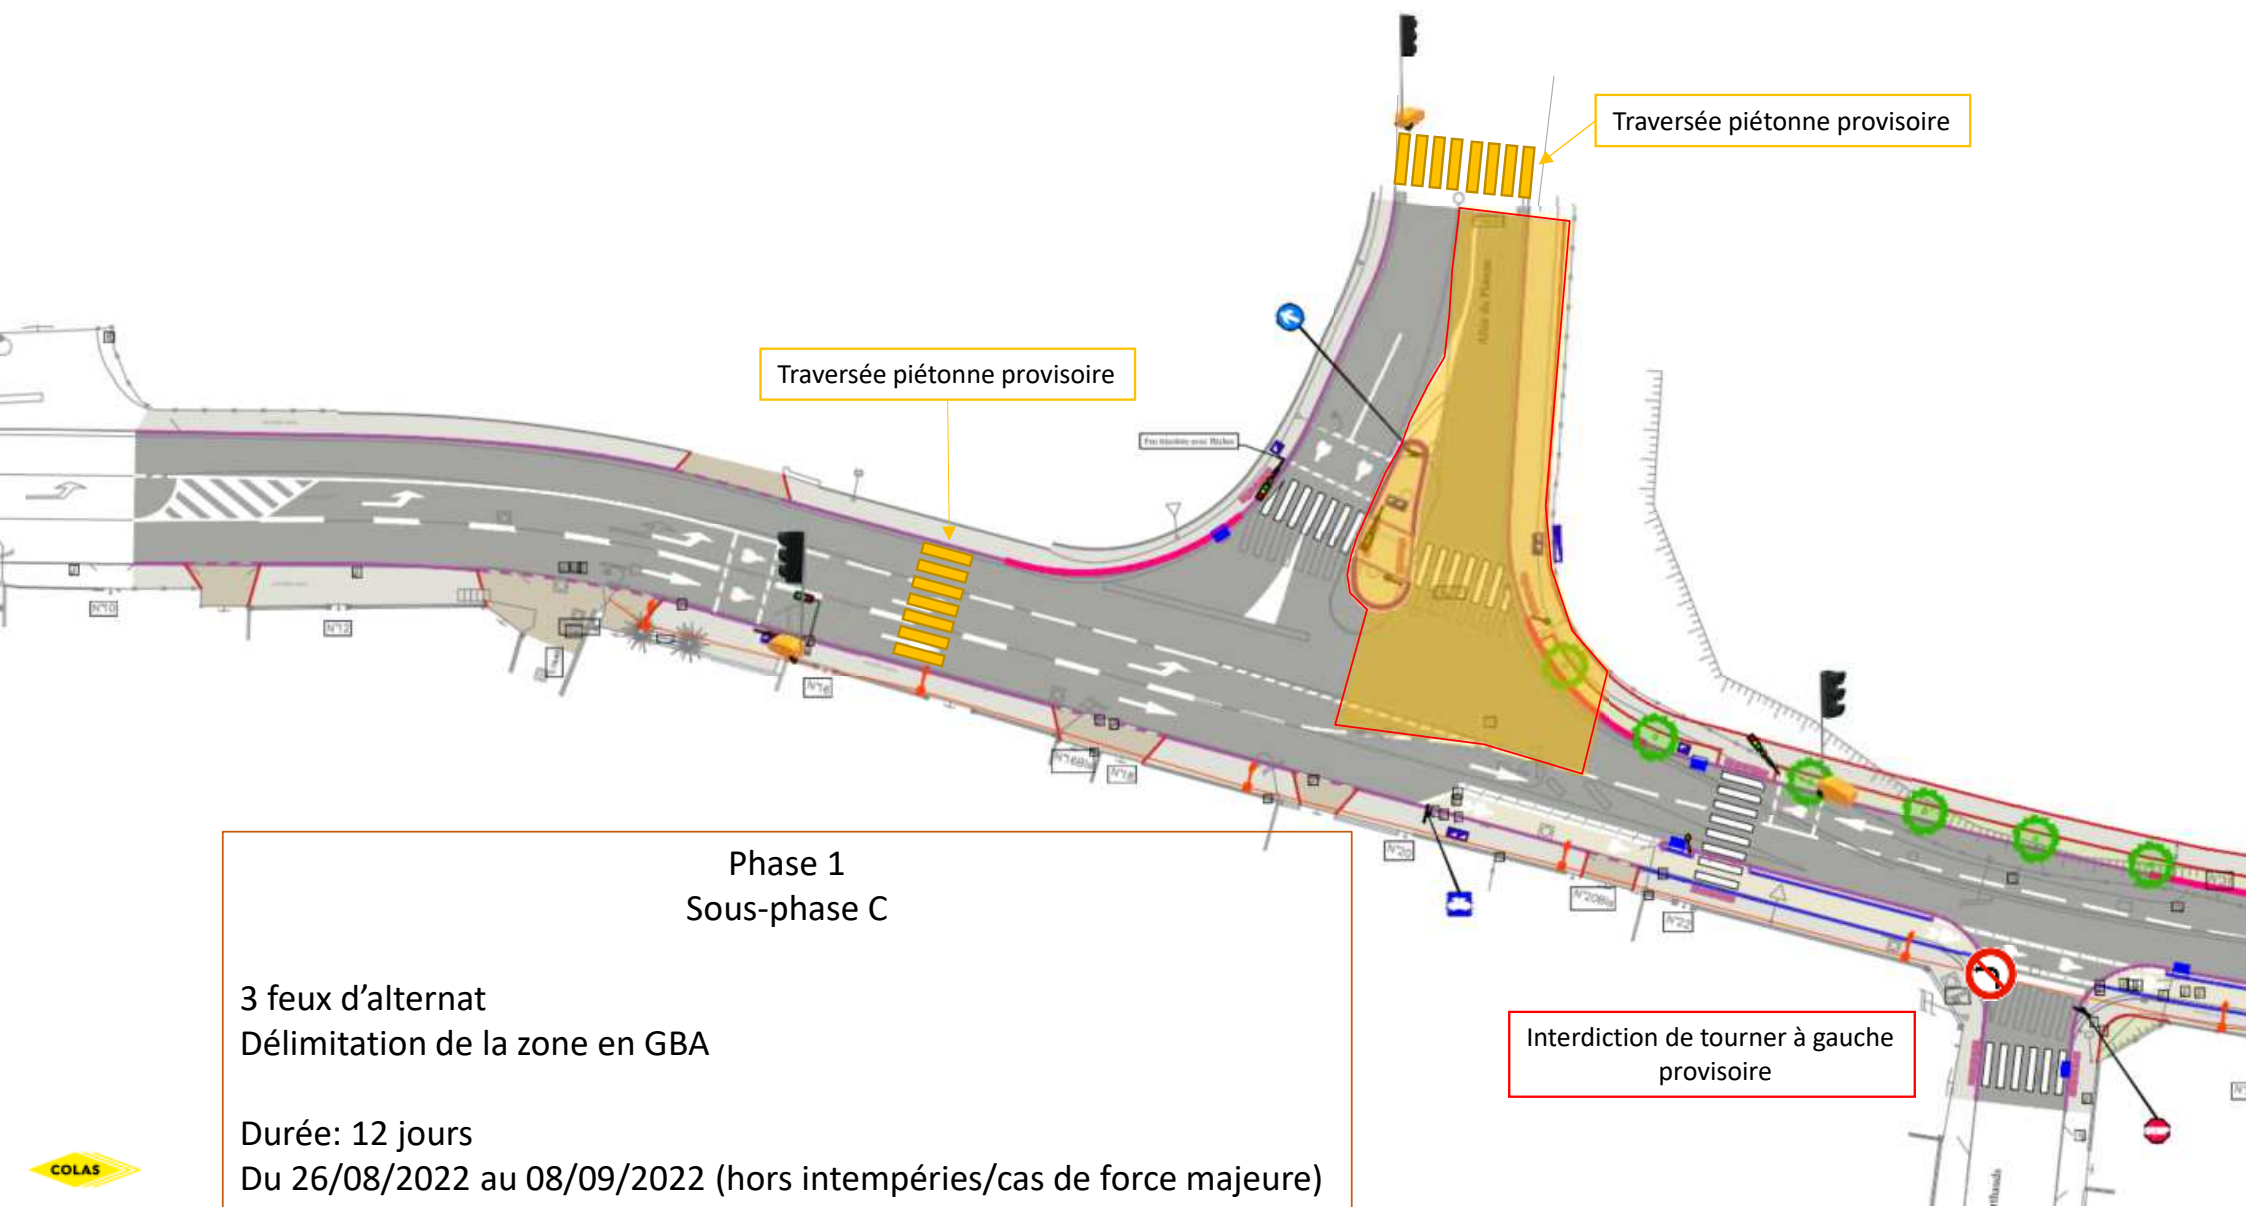

PHASAGE DE LA RUE LAENNEC

WE OPEN THE WAY

Phase 1
Sous-phase A

3 feux d'alternat
Délimitation de la zone en GBA

Durée: 21 jours
Du 25/07/2022 au 16/08/2022

Traversée piétonne provisoire

Interdiction de tourner à gauche
provisoire

Phase 1
Sous-phase B

3 feux d'alternat
Délimitation de la zone en GBA

Durée: 21 jours
Du 10/08/2022 au 01/09/2022 (hors intempéries/cas de force majeure)

Interdiction de tourner à gauche provisoire

Traversée piétonne provisoire

Traversée piétonne provisoire

Interdiction de tourner à gauche provisoire

Phase 1
Sous-phase C

3 feux d'alternat
Délimitation de la zone en GBA

Durée: 12 jours
Du 26/08/2022 au 08/09/2022 (hors intempéries/cas de force majeure)

Accès riverains

Interdiction de tourner à droite provisoire

Phase 2
Sous-phase E

Rue à sens unique dans le sens descendant

Délimitation de la zone en GBA

Durée: 30 jours

Du 07/10/22 au 02/11/2022 (hors intempéries/cas de force majeure)