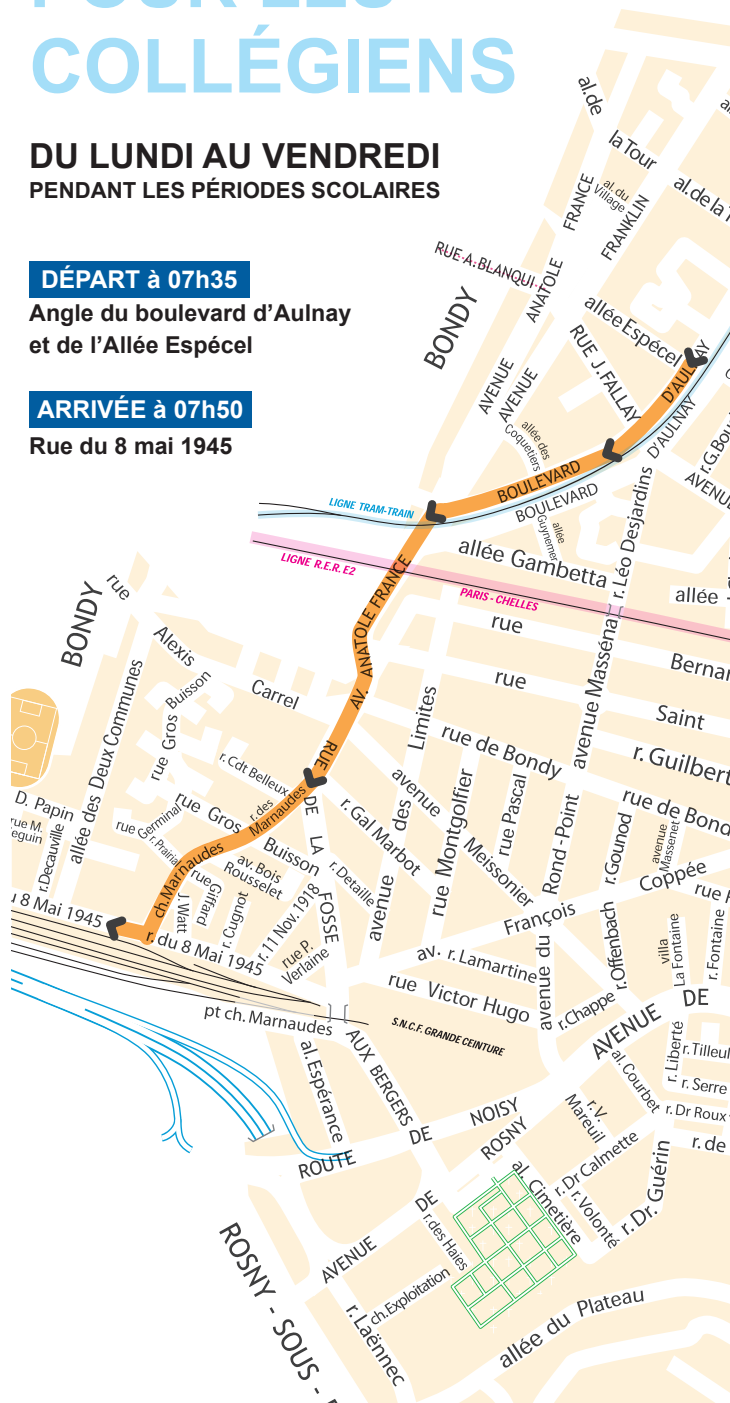

CIRCUIT DES NAVETTES GRATUITES

Faites signe au chauffeur à n'importe quel point du circuit !

 Les navettes du samedi matin ne passent pas par l'avenue Chanzy, mais par l'avenue de Fredy et le boulevard André.

* Les navettes A et B sont des navettes différentes. *Pour ces navettes, pas de retour à la mairie (terminus derrière le Château Seigneural)

HORAIRES INDICATIFS SAMEDI MATIN

Mairie

1	8h30	9h30	10h30	11h30	12h30
2	8h35	9h35	10h35	11h35	12h35
3	8h45	9h45	10h45	11h45	12h45
4	8h48	9h48	10h48	11h48	12h48
5	8h52	9h52	10h52	11h52	12h52*
6	8h55	9h55	10h55	11h55	-
7	9h00	10h00	11h00	12h00	-
8	9h06	10h06	11h06	12h06	-
9	9h12	10h12	11h12	12h12	-
10	9h15	10h15	11h15	12h15	-
11	9h22	10h22	11h22	12h22	-
12	9h25	10h25	11h25	12h25	-

* Pour ces navettes, pas de retour à la mairie (terminus derrière le Château Seigneurial)

⚠ Les navettes du samedi matin ne passent pas par l'avenue Chanzy, mais par l'avenue de Fredy et le boulevard André.

CIRCUIT POUR LES COLLÉGIENS

DU LUNDI AU VENDREDI
PENDANT LES PÉRIODES SCOLAIRES

DÉPART à 07h35

Angle du boulevard d'Aulnay
et de l'Allée Espécel

ARRIVÉE à 07h50

Rue du 8 mai 1945

LES NAVETTES MUNICIPALES GRATUITES